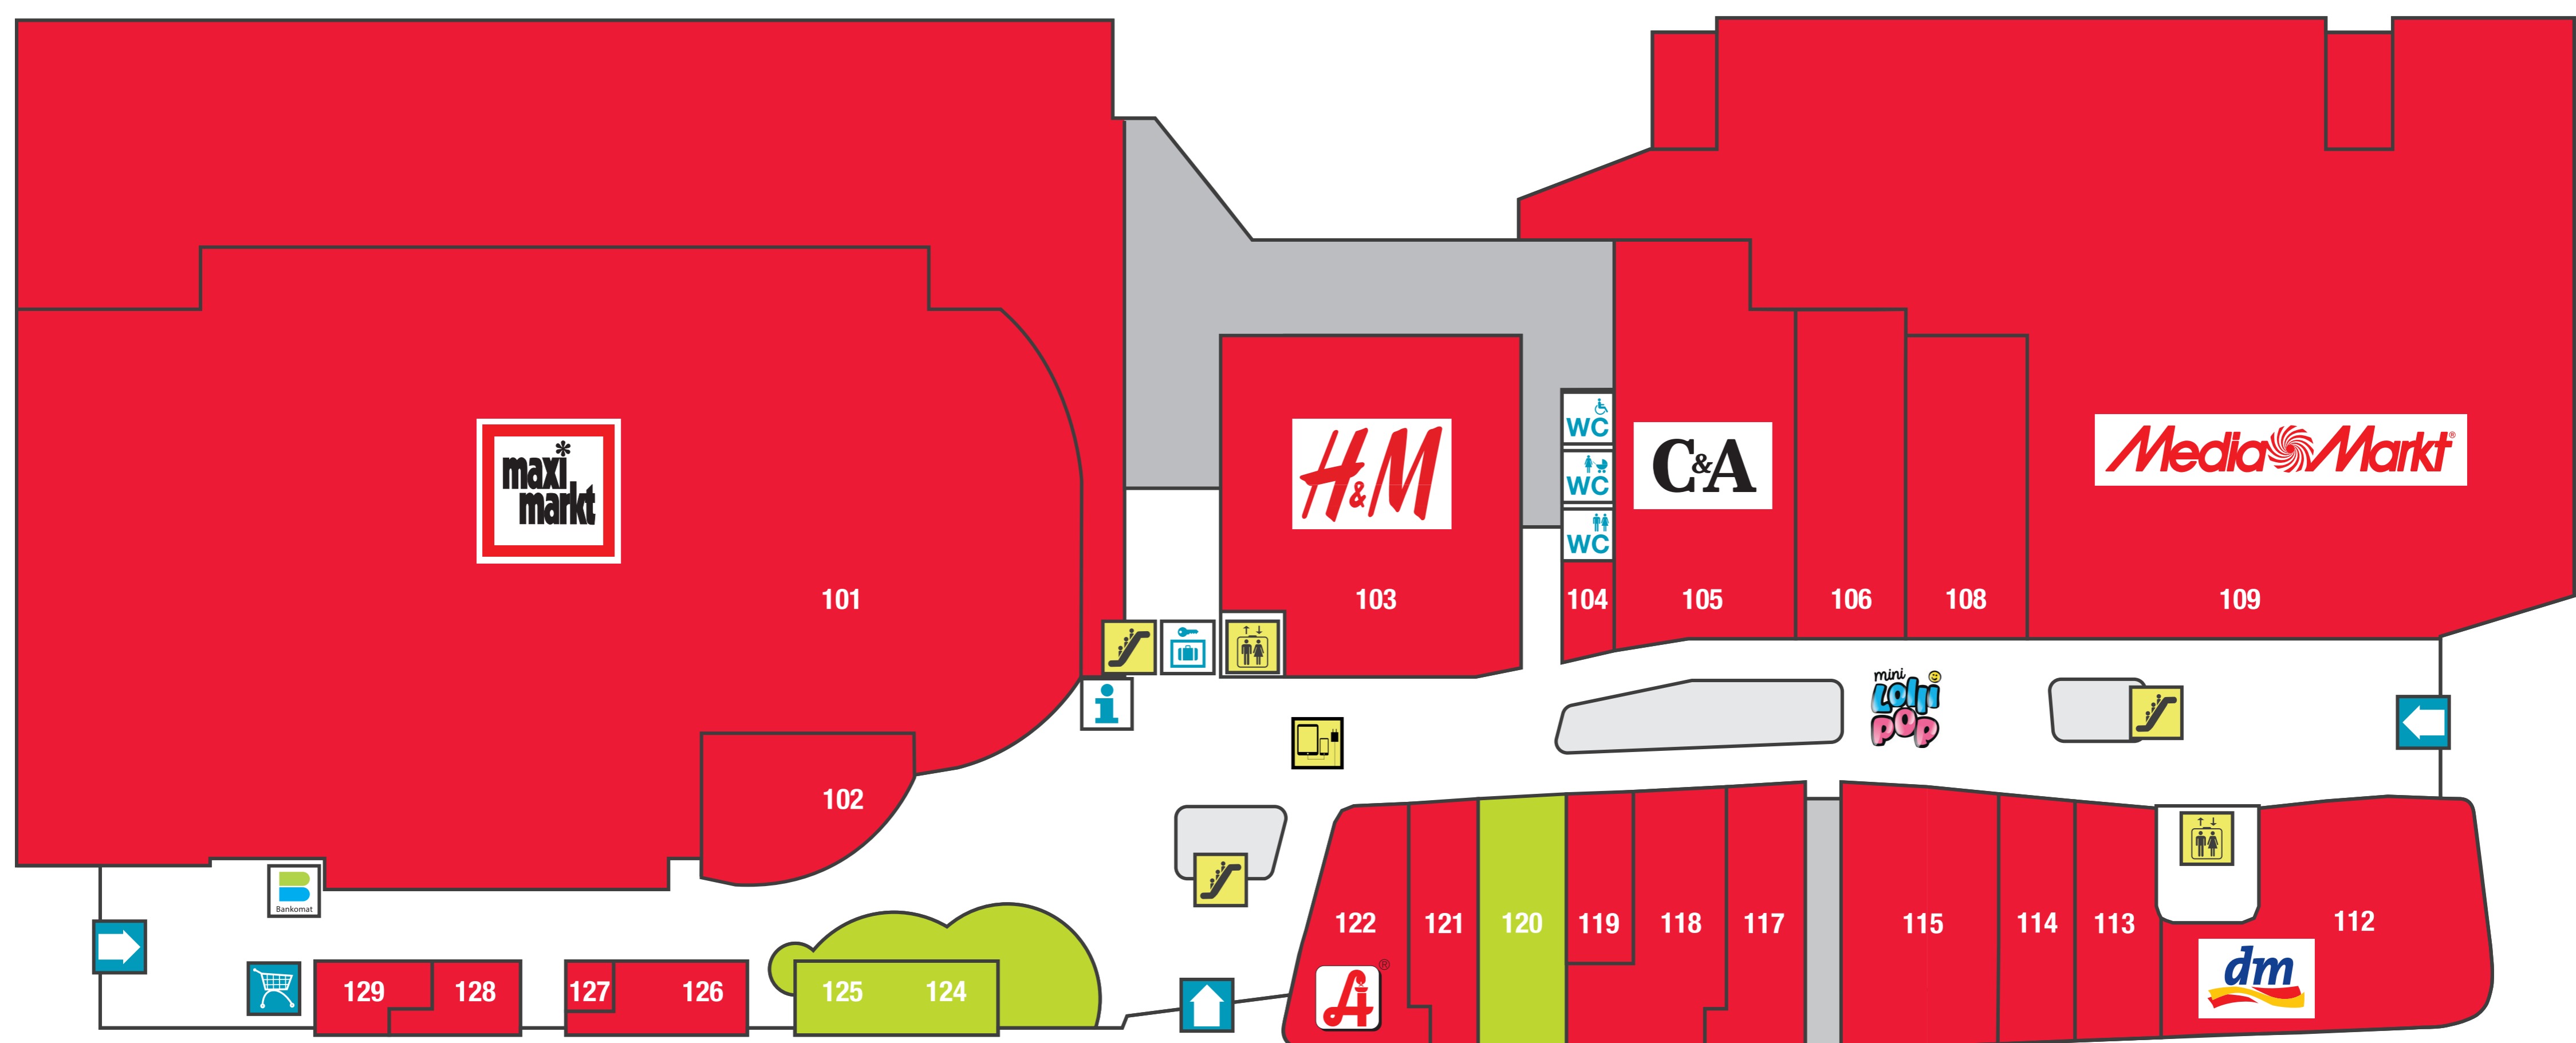

# OBERGESCHOSS

# ERDGESCHOSS

## LEBENSMITTEL

- EG | 101** MAXIMARKT
- EG | 102** MAXI.BACKSTUBE
- EG | 112** DM DROGERIE MARKT
- EG | 113** HUSSEL
- EG | 121** REFORMSTARK MARTIN

## MODE/SPORT

- EG | 105** C&A
- OG | 207** C&A
- EG | 106** GERRY WEBER
- EG | 103** H&M
- OG | 203** H&M
- OG | 210** HERVIS
- OG | 208** INTIMISSIMI
- OG | 218** JACK & JONES
- OG | 223** JACK WOLFSKIN
- EG | 101** MAXIMARKT
- OG | 214** MIA DONNA
- EG | 115** ONLY
- EG | 114** PALMERS
- OG | 205** TOM TAILOR
- OG | 216** TOM TAILOR DENIM
- OG | 217** VERO MODA